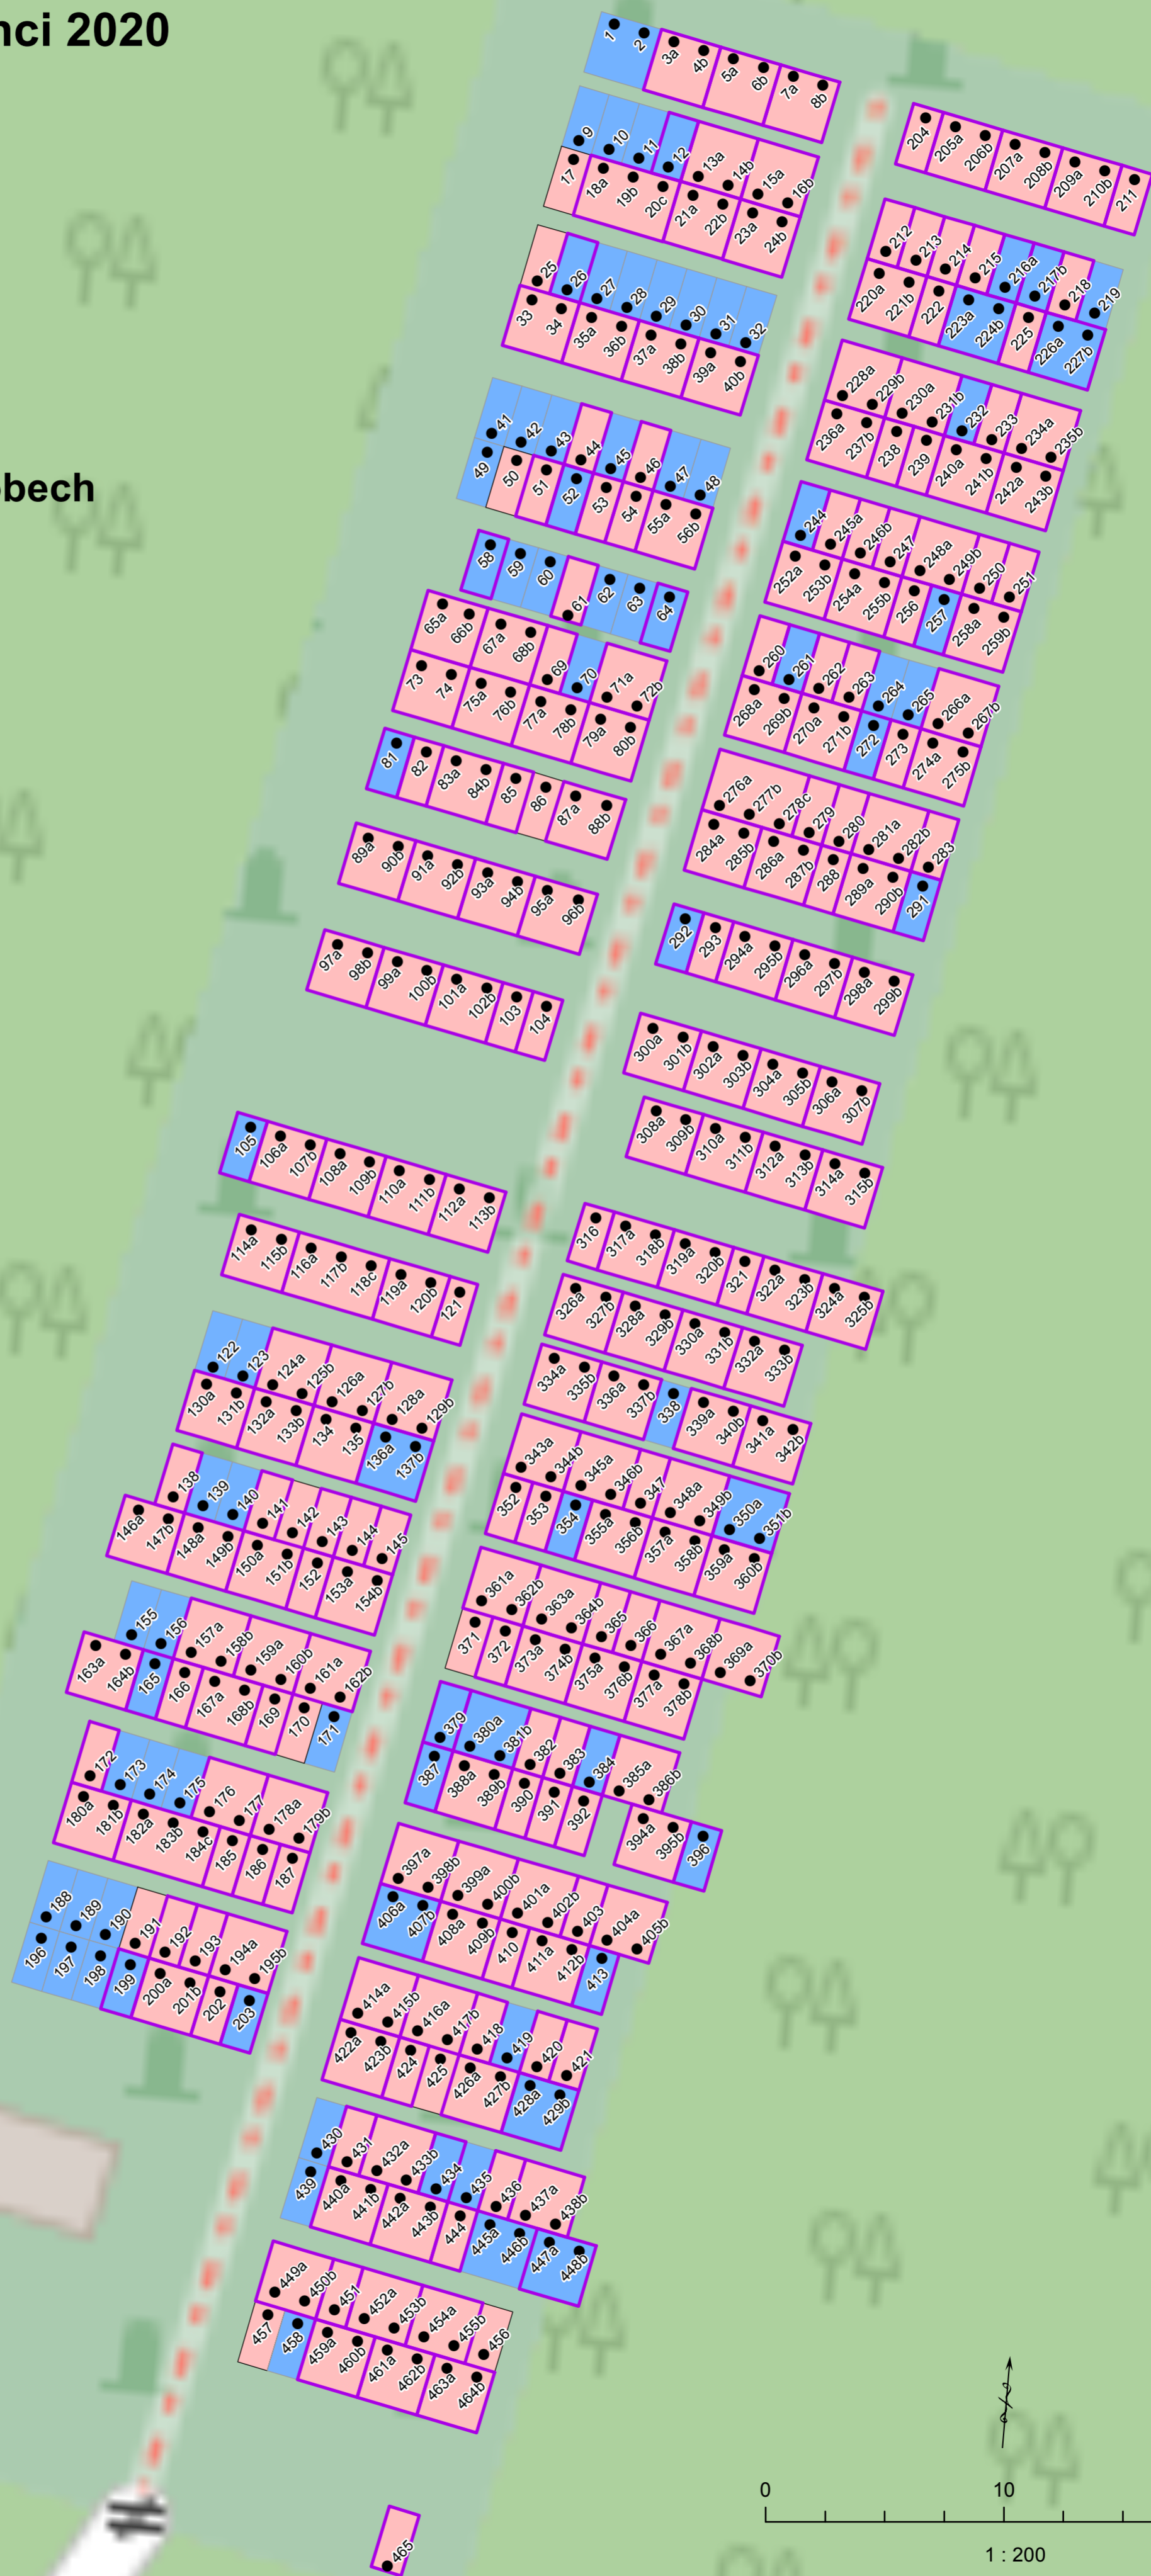

VOLNÉ HROBY NA POHŘEBIŠTI BÍLÁ

stav k prosinci 2020

Stav nájmu na jednotlivých hrobech

- hrobové zařízení
- platný
- volný

0 10 20 m

1 : 200